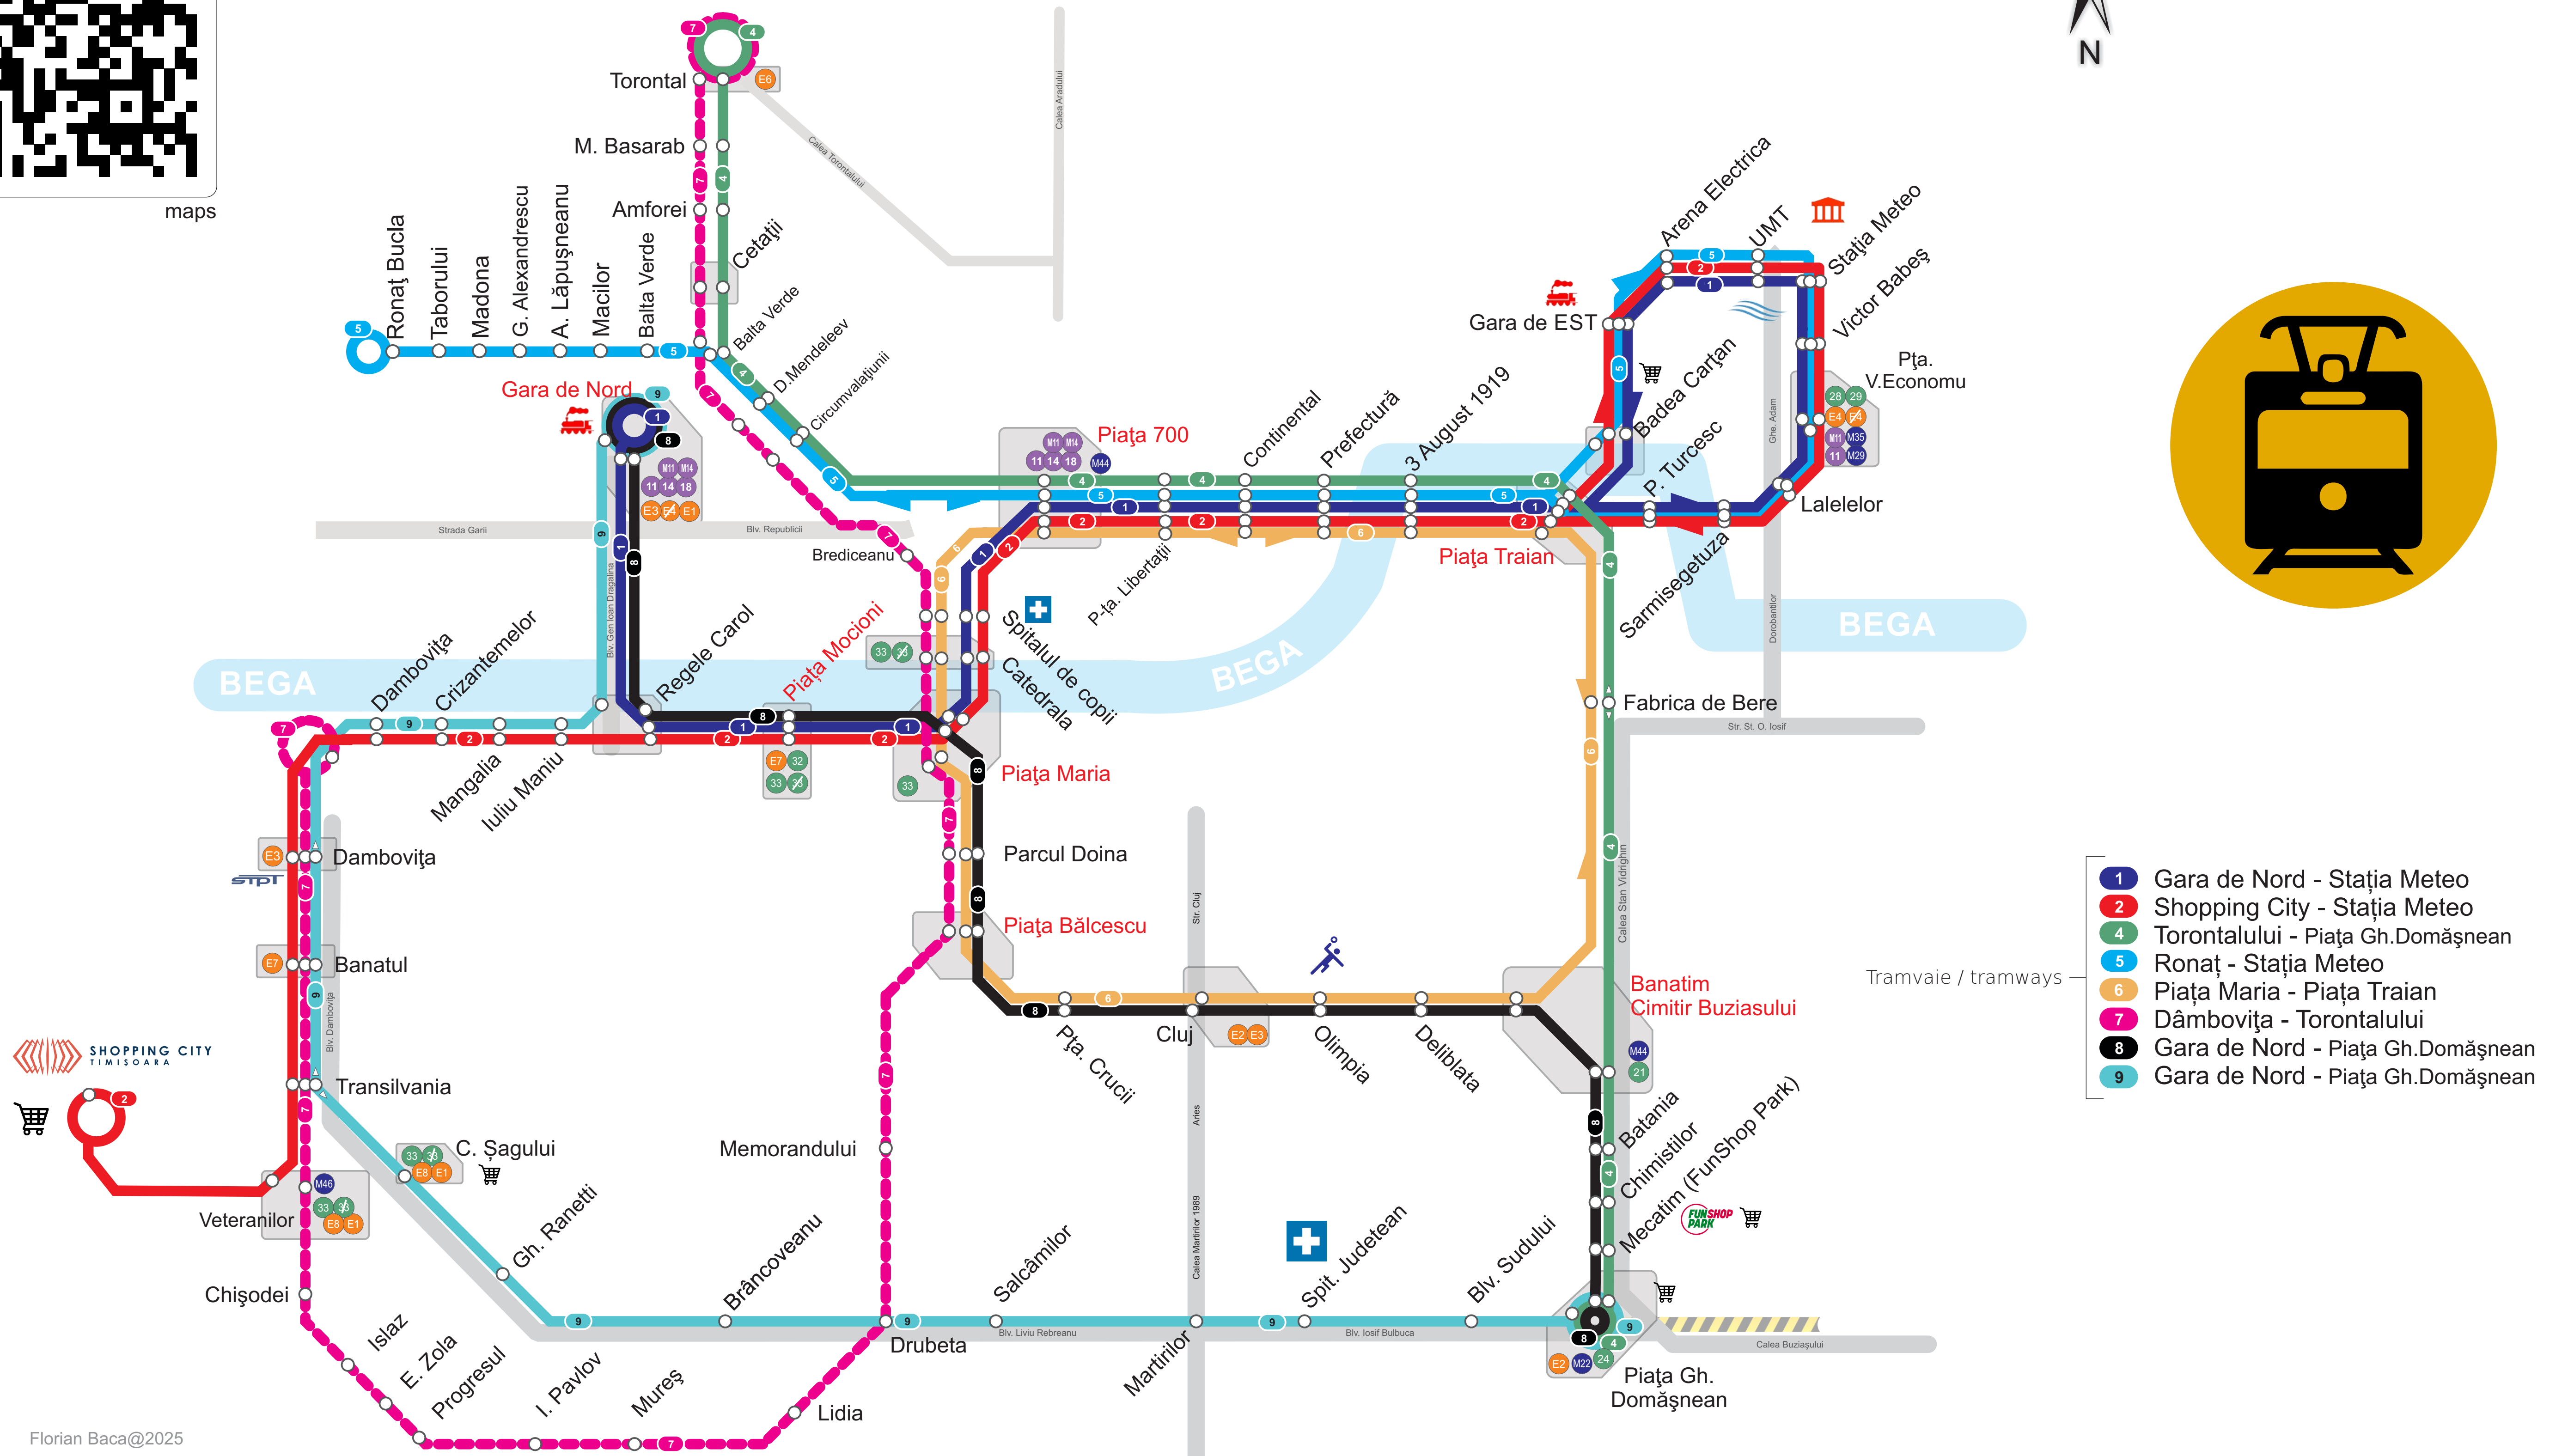

maps

- 1 Gara de Nord - Stația Meteo
- 2 Shopping City - Stația Meteo
- 4 Torontalului - Piața Gh.Domășnean
- 5 Ronaț - Stația Meteo
- 6 Piața Maria - Piața Traian
- 7 Dâmbovița - Torontalului
- 8 Gara de Nord - Piața Gh.Domășnean
- 9 Gara de Nord - Piața Gh.Domășnean

Tramvaie / tramways