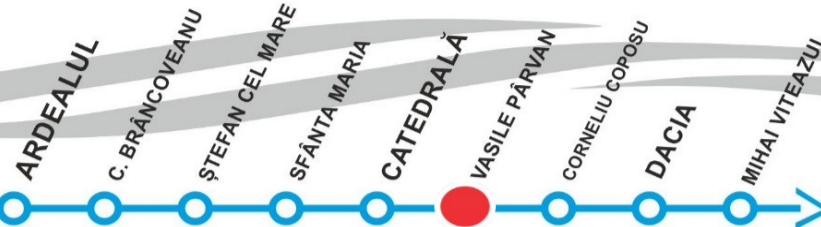

# CATEDRALA MITROPOLITANA (sens amonte - Uzina de Apa)

**STPT**  
STP  
TIMIȘOARA  
www.stpt.ro

VIZITAȚI [www.stpt.ro](http://www.stpt.ro) | INFORMAȚII TRASEE | PREȚURI BILETE/ABONAMENTE | GRAFICE CIRCULAȚIE | HARTA MTC FORUM |

ZILE LUCRĂTOARE	
ORA	MINUTE
4	-
5	-
6	-
7	38
8	43
9	41
10	46
11	44
12	-
13	25
14	17
15	30
16	20
17	-
18	-
19	-
20	-
21	-
22	-
23	-

ZILE NELUCRĂTOARE	
ORA	MINUTE
4	
5	
6	
7	
8	
9	41
10	48
11	44
12	23
13	10
14	06 26
15	13
16	09 29
17	16
18	
19	
20	
21	
22	
23	

# VASILE PARVAN

(sens amonte - Uzina de Apa)

**STPT**  
STP  
TIMIȘOARA  
www.stpt.ro

VIZITAȚI [www.stpt.ro](http://www.stpt.ro) | INFORMAȚII TRASEE | PREȚURI BILETE/ABONAMENTE | GRAFICE CIRCULAȚIE | HARTA MTC FORUM |