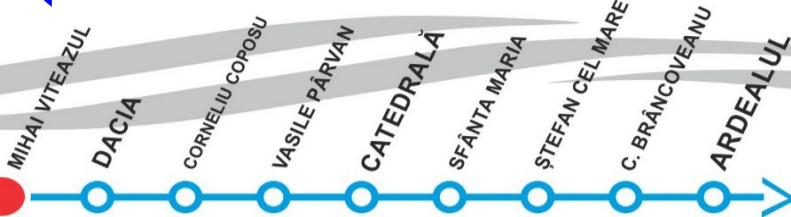

MIHAI VITEAZUL (sens aval - Ardealul)

STPT
STP
TIMIȘOARA
www.stpt.ro

VIZITAȚI www.stpt.ro | INFORMAȚII TRASEE | PREȚURI BILETE/ABONAMENTE | GRAFICE CIRCULAȚIE | HARTA MTC FORUM |

ZILE LUCRĂTOARE	
ORA	MINUTE
4	-
5	-
6	-
7	19
8	18
9	23
10	21
11	26
12	24 - CIRCULĂ PÂNĂ LA CATEDRALA MITROPOLITANĂ
13	-
14	05 57
15	-
16	10
17	00
18	-
19	-
20	-
21	-
22	-
23	-

ZILE NELUCRĂTOARE	
ORA	MINUTE
4	-
5	-
6	-
7	-
8	-
9	-
10	21
11	28
12	24
13	03 50
14	46
15	06 53
16	49
17	09 56
18	-
19	-
20	-
21	-
22	-
23	-

- CIRCULĂ PÂNĂ LA CATEDRALA MITROPOLITANĂ

DACIA

(sens aval - Ardealul)

STPT
STP
TIMIȘOARA
www.stpt.ro

VIZITAȚI www.stpt.ro | INFORMAȚII TRASEE | PREȚURI BILETE/ABONAMENTE | GRAFICE CIRCULAȚIE | HARTA MTC FORUM |

ZILE LUCRĂTOARE	
ORA	MINUTE
4	-
5	-
6	-
7	25
8	24
9	29
10	27
11	32
12	30 - CIRCULĂ PÂNĂ LA CATEDRALA MITROPOLITANĂ
13	-
14	11
15	03
16	16
17	06
18	-
19	-
20	-
21	-
22	-
23	-