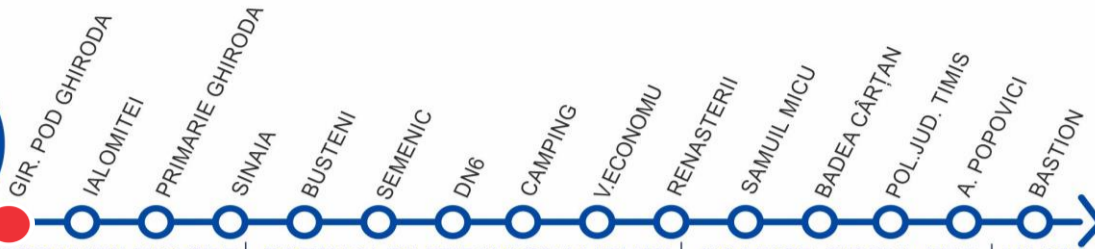

# GIRATIE POD GHIRODA

VIZITAȚI [www.stpt.ro](http://www.stpt.ro) | INFORMAȚII TRASEE | PREȚURI BILETE/ABONAMENTE | GRAFICE CIRCULAȚIE | HARTĂ MTC | FORUM | SESIZĂRI ONLINE  
OBS: FAȚĂ DE ORELE AFIȘATE POT APAREĂ ÎNTĂRZIERI DE PÂNĂ LA 3 MIN DATORITĂ CONDIȚIILOR DE TRAFIC