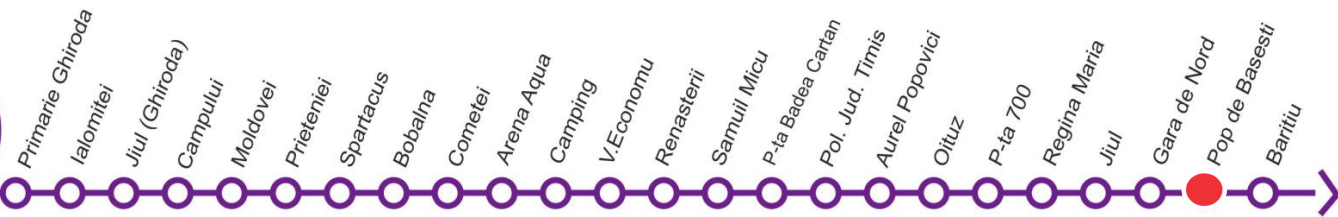

POP DE BASESTI

RATT
Timisoara
www.ratt.ro

Vizitati www.ratt.ro Informatii trasee | preturi bilete/abonamente | grafice circulatie | harta MTC | forum |

Obs: față de orele de plecare afișate pot apărea întârzieri de până la 3 min datorită condițiilor de trafic

ZILE LUCRĂTOARE		SAMBATA		DUMINICA	
ZILE LUCRĂTOARE		SAMBATA		DUMINICA	
ORA	MINUTE	ORA	MINUTE	ORA	MINUTE
5	48	5	-	5	
6	18 48	6	52	6	52
7	08 43	7	52	7	-
8	08 33	8	52	8	22
9	13 53	9	52	9	52
10	53	10	52	10	-
11	53	11	52	11	22
12	43	12	52	12	52
13	13 43	13	52	13	-
14	13 43	14	52	14	52
15	13 43	15	52	15	-
16	13 43	16	52	16	52
17	13 43	17	52	17	-
18	13 43	18	52	18	52
19	13 38	19	-	19	-
20	38	20	22	20	52
21	38	21	52	21	-
22	38	22	-	22	52
23	38	23	22	23	-