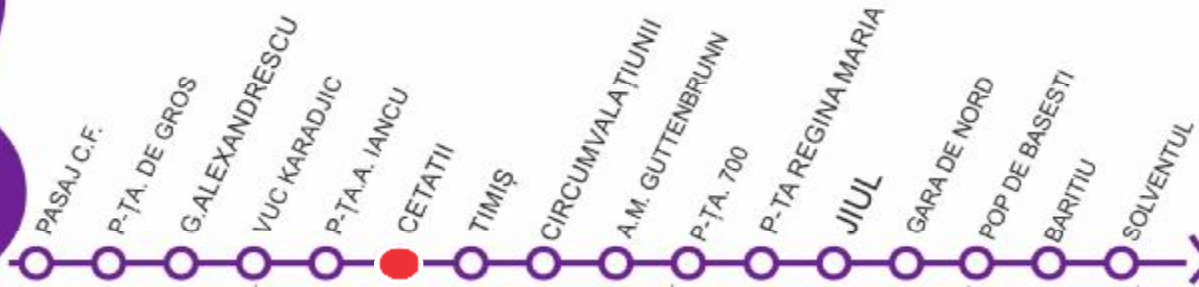

CETATII

VIZITAȚI www.stpt.ro | INFORMAȚII TRASEE | PREȚURI BILETE/ABONAMENTE | GRAFICE CIRCULAȚIE | HARTA MTC | FORUM | SESIZĂRI ONLINE
OBS: FAȚĂ DE ORELE AFIȘATE POT APAREA ÎNTĂRZIERI DE PÂNĂ LA 3 MIN DATORITĂ CONDIȚIILOR DE TRAFIC

ZILE LUCRĂTOARE		
ORA	MINUTE	
5	28	59
6	30	
7	01	36
8	11	46
9	21	56
10	31	
11	06	41
12	16	51
13	26	
14	01	36
15	11	46
16	21	56
17	31	
18	06	41
19	16	51
20	25	
21	31	36
22	11	43
23	21	42

ZILE NELUCRĂTOARE		
ORA	MINUTE	
5	-	
6	30	
7	01	36
8	11	46
9	21	56
10	31	
11	06	41
12	16	51
13	26	
14	06	36
15	11	46
16	21	56
17	31	
18	06	41
19	16	51
20	26	
21	01	36
22	11	46
23	21	53