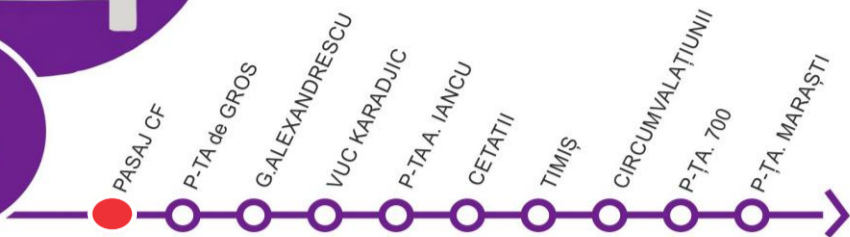

# PASAJ C.F.

VIZITAȚI [www.ratt.ro](http://www.ratt.ro) | INFORMAȚII TRASEE | PREȚURI BILETE/ABONAMENTE | GRAFICE CIRCULAȚIE | HARTA MTC FORUM |  
 OBS: FAȚĂ DE ORELE AFIȘATE POT APAREA ÎNTARZIERI DE PÂNĂ LA 3 MIN DATORITĂ CONDIȚIILOR DE TRAFIC