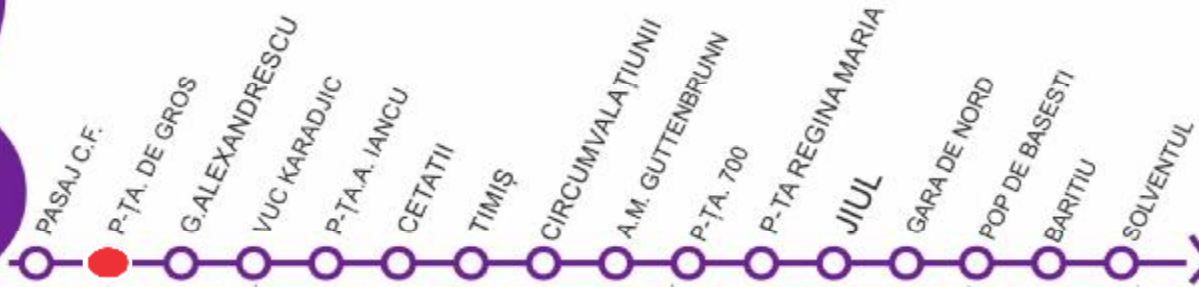

P-ȚA DE GROS

VIZITAȚI www.stpt.ro | INFORMAȚII TRASEE | PREȚURI BILETE/ABONAMENTE | GRAFICE CIRCULAȚIE | HARTA MTC | FORUM | SESIZĂRI ONLINE
OBS: FAȚĂ DE ORELE AFIȘATE POT APAREA ÎNTĂRZIERI DE PÂNĂ LA 3 MIN DATORITĂ CONDIȚIILOR DE TRAFIC

ZILE LUCRĂTOARE		
ORA	MINUTE	
5	22	53
6	24	55
7	30	
8	05	40
9	15	50
10	25	
11	00	35
12	10	45
13	20	55
14	30	
15	05	40
16	15	50
17	25	
18	00	35
19	10	45
20	20	55
21	30	
22	05	37
23	15	41

ZILE NELUCRĂTOARE		
ORA	MINUTE	
5	-	
6	24	55
7	30	
8	05	40
9	15	50
10	25	
11	00	35
12	10	45
13	20	55
14	30	
15	05	40
16	15	50
17	25	
18	00	35
19	10	45
20	20	55
21	30	
22	05	40
23	15	47