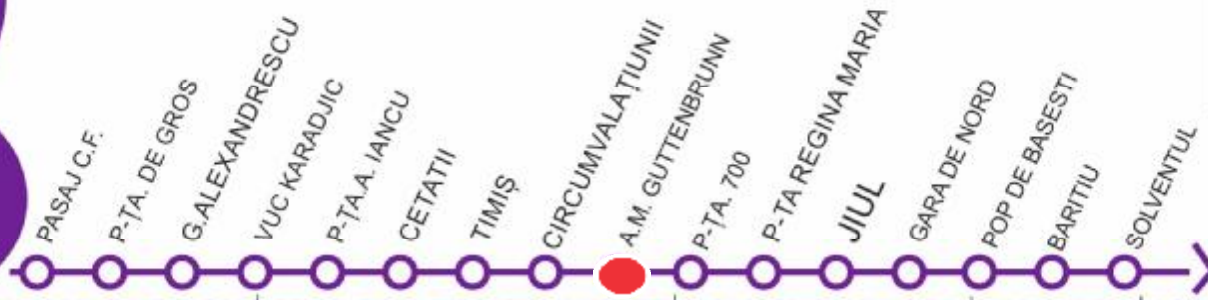

A.M.GUTTENBRUNN

VIZITAȚI www.stpt.ro | INFORMAȚII TRASEE | PREȚURI BILETE/ABONAMENTE | GRAFICE CIRCULAȚIE | HARTA MTC | FORUM | SESIZĂRI ONLINE
OBS: FAȚĂ DE ORELE AFIȘATE POT APAREA ÎNTĂRZIERI DE PÂNĂ LA 3 MIN DATORITĂ CONDIȚIILOR DE TRAFIC

ZILE LUCRĂTOARE	
ORA	MINUTE
5	34
6	05 36
7	08 43
8	18 53
9	28
10	03 38
11	13 48
12	23 58
13	33
14	08 43
15	18 53
16	28
17	08 38
18	13 48
19	23 58
20	33
21	08 43
22	18 50
23	28 54
24	

ZILE NELUCRĂTOARE	
ORA	MINUTE
5	-
6	36
7	08 43
8	18 53
9	28
10	03 38
11	13 48
12	23 58
13	33
14	08 43
15	18 53
16	28
17	03 38
18	13 48
19	23 58
20	33
21	08 43
22	18 53
23	28
24	00