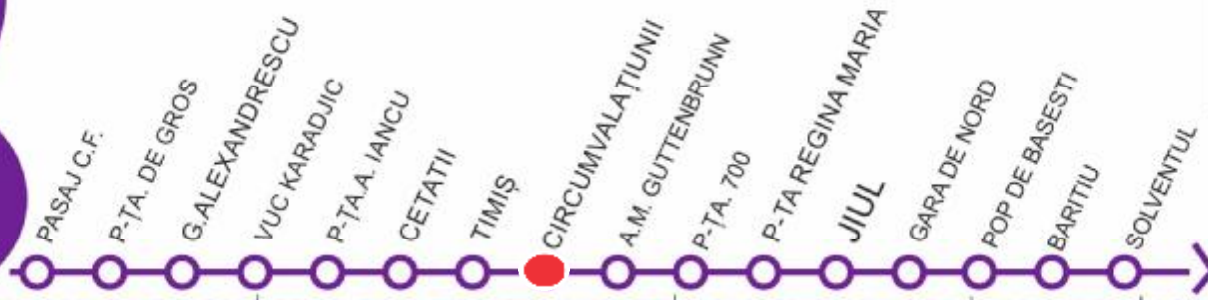

CIRCUMVALAȚIUNII

VIZITAȚI www.stpt.ro | INFORMAȚII TRASEE | PREȚURI BILETE/ABONAMENTE | GRAFICE CIRCULAȚIE | HARTA MTC | FORUM | SESIZĂRI ONLINE
OBS: FAȚĂ DE ORELE AFIȘATE POT APAREA ÎNTĂRZIERI DE PÂNĂ LA 3 MIN DATORITĂ CONDIȚILOR DE TRAFIC

ZILE LUCRĂTOARE		
ORA	MINUTE	
5	31	
6	02	33
7	05	40
8	15	50
9	25	
10	00	35
11	10	45
12	20	55
13	30	
14	05	40
15	15	50
16	25	
17	00	35
18	10	45
19	20	55
20	30	
21	05	40
22	15	47
23	25	51

ZILE NELUCRĂTOARE		
ORA	MINUTE	
5	-	
6	33	
7	05	40
8	15	50
9	25	
10	00	35
11	10	45
12	20	55
13	30	
14	10	40
15	15	50
16	25	
17	00	35
18	10	45
19	20	55
20	30	
21	05	40
22	15	50
23	25	57