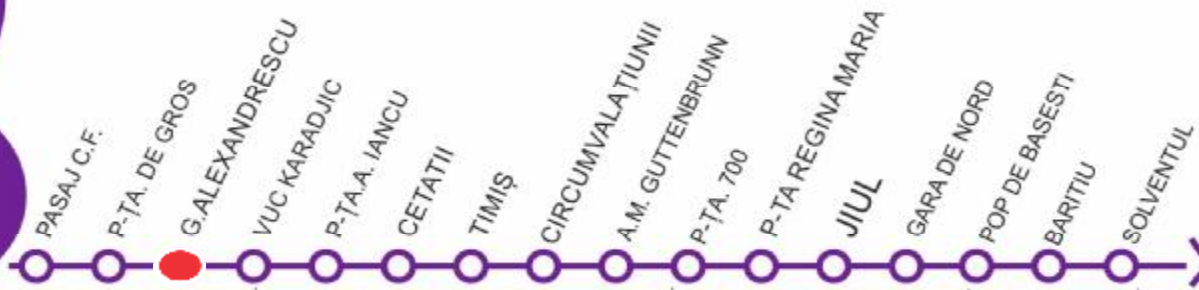

G. ALEXANDRESCU

VIZITAȚI www.stpt.ro | INFORMAȚII TRASEE | PREȚURI BILETE/ABONAMENTE | GRAFICE CIRCULAȚIE | HARTA MTC | FORUM | SESIZĂRI ONLINE
OBS: FAȚĂ DE ORELE AFIȘATE POT APAREA ÎNTĂZIERI DE PÂNĂ LA 3 MIN DATORITĂ CONDIȚIILOR DE TRAFIC

ZILE LUCRĂTOARE		
ORA	MINUTE	
5	23	54
6	25	56
7	31	
8	06	41
9	16	51
10	26	
11	01	36
12	11	46
13	21	56
14	31	
15	06	41
16	16	51
17	26	
18	01	36
19	11	46
20	21	56
21	31	
22	06	38
23	16	42

ZILE NELUCRĂTOARE		
ORA	MINUTE	
5	-	
6	25	56
7	31	
8	06	41
9	16	51
10	26	
11	01	36
12	11	46
13	21	56
14	31	
15	06	41
16	16	51
17	26	
18	01	36
19	11	46
20	21	56
21	31	
22	06	41
23	16	48