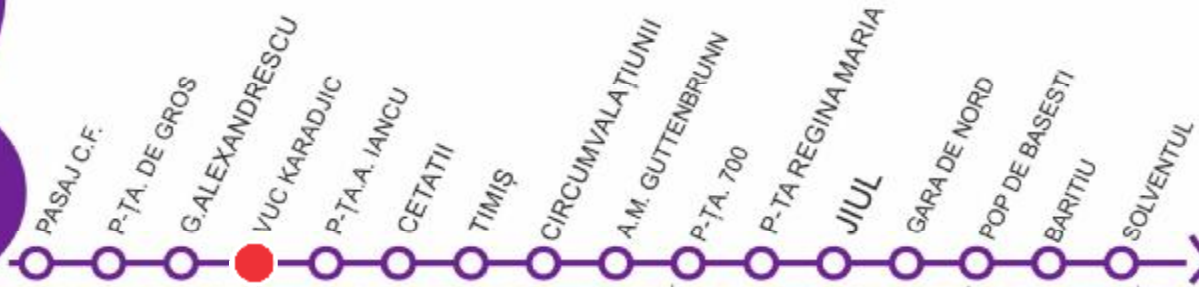

VUC KARADJIC

VIZITAȚI www.stpt.ro | INFORMAȚII TRASEE | PREȚURI BILETE/ABONAMENTE | GRAFICE CIRCULAȚIE | HARTA MTC | FORUM | SESIZĂRI ONLINE
OBS: FAȚĂ DE ORELE AFIȘATE POT APAREA ÎNTĂZIERI DE PÂNĂ LA 3 MIN DATORITĂ CONDIȚIILOR DE TRAFIC

ZILE LUCRĂTOARE		
ORA	MINUTE	
5	25	56
6	27	58
7	33	
8	08	43
9	18	53
10	28	
11	03	38
12	13	48
13	23	58
14	33	
15	08	43
16	18	53
17	28	
18	03	38
19	13	48
20	23	58
21	33	
22	08	40
23	18	44

ZILE NELUCRĂTOARE		
ORA	MINUTE	
5	-	
6	27	58
7	33	
8	08	43
9	18	53
10	28	
11	03	38
12	13	48
13	23	58
14	33	
15	08	43
16	18	53
17	28	
18	03	38
19	13	48
20	23	58
21	33	
22	08	43
23	18	50